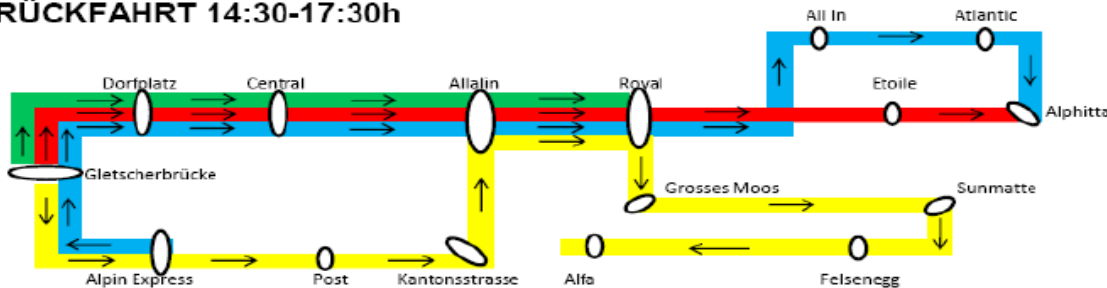

Linie 5, Samstag

Alphitta <=> Gletscherbrücke

| Hinfahrt 10:00-13:00h | | | | | | | | Rückfahrt 14.30-15.30h | | |
|-----------------------|--------|-------|-------|-------|-------|-------|-------------|------------------------|--------|-------------------|
| ALPHITTA | ab/dep | 10:00 | 10:30 | 11:00 | 11:30 | 12:00 | 12:30 13:00 | GL'BRÜCKE | ab/dep | 14:30 15:00 15:30 |
| ETOILE | ab/dep | 10:02 | 10:32 | 11:02 | 11:32 | 12:02 | 12:32 13:02 | ALPIN EXPRESS | ab/dep | 14:32 15:02 15:32 |
| ROYAL | ab/dep | 10:04 | 10:34 | 11:04 | 11:34 | 12:04 | 12:34 13:04 | POST | ab/dep | 14:34 15:04 15:34 |
| ALLALIN | ab/dep | 10:06 | 10:36 | 11:06 | 11:36 | 12:06 | 12:36 13:06 | KANTONSSTR. | ab/dep | 14:36 15:06 15:36 |
| KANTONSSTR. | ab/dep | 10:08 | 10:38 | 11:08 | 11:38 | 12:08 | 12:38 13:08 | ALLALIN | ab/dep | 14:38 15:08 15:38 |
| POST | ab/dep | 10:10 | 10:40 | 11:10 | 11:40 | 12:10 | 12:40 13:10 | ROYAL | ab/dep | 14:40 15:10 15:40 |
| ALPIN EXPRESS | ab/dep | 10:12 | 10:42 | 11:12 | 11:42 | 12:12 | 12:42 13:12 | ETOILE | ab/dep | 14:42 15:12 15:42 |
| GL'BRÜCKE | ab/dep | 10:14 | 10:44 | 11:14 | 11:44 | 12:14 | 12:44 13:14 | ALPHITTA | ab/dep | 14:44 15:14 15:44 |

Fahrplan Ortsbus Saas-Fee Winter 2011/12

Hauptsaison / alle Linien L1 L2 L3 L4 18.12.11-06.01.12 22.01.12-20.04.12

Mittelsaison / Linie 2+3 L2 L3 11.-16.12.11 08.-20.01.12

HINFAHRT 08:30-12:00h

- Linie 1 Intersport
- Linie 2 Raiffeisen
- Linie 3 Allalino
- Linie 4 Coca Cola

HINFAHRT 12:30-14:30h

RÜCKFAHRT 12:15-14:15h

- Linie 4 Coca Cola
- Linie 4 Coca Cola

RÜCKFAHRT 14:30-17:30h

- Linie 1 Intersport
- Linie 2 Raiffeisen
- Linie 3 Allalino
- Linie 4 Coca Cola

SAMSTAGS/samedis/Saturdays L5 17.12.11-21.04.12 +Sonntag, 22.04.2012