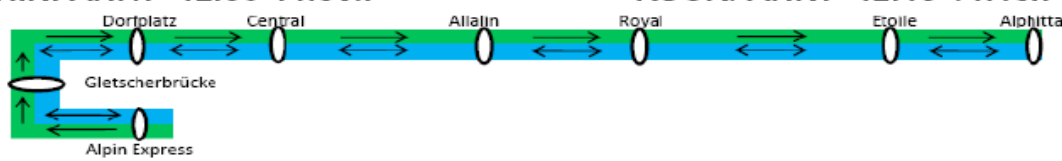

Linie 5, Samstag

Alphitta <=> Gletscherbrücke

| Hinfahrt 10:00-13:00h | | | | | | | | Rückfahrt 14.30-15.30h | | |
|-----------------------|--------|-------|-------|-------|-------|-------|-------------|------------------------|--------|-------------------|
| ALPHITTA | ab/dep | 10:00 | 10:30 | 11:00 | 11:30 | 12:00 | 12:30 13:00 | GL'BRÜCKE | ab/dep | 14:30 15:00 15:30 |
| ETOILE | ab/dep | 10:02 | 10:32 | 11:02 | 11:32 | 12:02 | 12:32 13:02 | ALPIN EXPRESS | ab/dep | 14:32 15:02 15:32 |
| ROYAL | ab/dep | 10:04 | 10:34 | 11:04 | 11:34 | 12:04 | 12:34 13:04 | POST | ab/dep | 14:34 15:04 15:34 |
| ALLALIN | ab/dep | 10:06 | 10:36 | 11:06 | 11:36 | 12:06 | 12:36 13:06 | KANTONSSTR. | ab/dep | 14:36 15:06 15:36 |
| KANTONSSTR. | ab/dep | 10:08 | 10:38 | 11:08 | 11:38 | 12:08 | 12:38 13:08 | ALLALIN | ab/dep | 14:38 15:08 15:38 |
| POST | ab/dep | 10:10 | 10:40 | 11:10 | 11:40 | 12:10 | 12:40 13:10 | ROYAL | ab/dep | 14:40 15:10 15:40 |
| ALPIN EXPRESS | ab/dep | 10:12 | 10:42 | 11:12 | 11:42 | 12:12 | 12:42 13:12 | ETOILE | ab/dep | 14:42 15:12 15:42 |
| GL'BRÜCKE | ab/dep | 10:14 | 10:44 | 11:14 | 11:44 | 12:14 | 12:44 13:14 | ALPHITTA | ab/dep | 14:44 15:14 15:44 |

Fahrplan Ortsbus Saas-Fee Winter 2011/12

Hauptsaison / alle Linien L1 L2 L3 L4 18.12.11-06.01.12 22.01.12-20.04.12

Mittelsaison / Linie 2+3 L2 L3 11.-16.12.11 08.-20.01.12

HINFAHRT 08:30-12:00h

- Linie 1 Intersport
- Linie 2 Raiffeisen
- Linie 3 Allalino
- Linie 4 Coca Cola

HINFAHRT 12:30-14:30h

RÜCKFAHRT 12:15-14:15h

- Linie 4 Coca Cola
- Linie 4 Coca Cola

RÜCKFAHRT 14:30-17:30h

- Linie 1 Intersport
- Linie 2 Raiffeisen
- Linie 3 Allalino
- Linie 4 Coca Cola

SAMSTAGS/samedis/Saturdays L5 17.12.11-21.04.12 +Sonntag, 22.04.2012